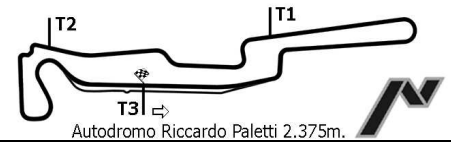

Federazione
Motociclistica
Italiana

Trofeo MotoEstate Open e STK 1000

CLASSIFICA GARA STK1000

POS	No	CONDUTTORE	NAZ	TEAM	MOTO	CATEGORIA	G	TEMPO	DISTACCO	VEL	GIRO	VELOCE	
1	90	FESTA R.		CF PROMOTION	YAMAHA	STK 1000	16	18'57.210	120.294 Km/h			1'10.268	9
2	2	DALL'AGLIO M.		IDEAL MOTO	KAWASAKI	STK 1000	16	19'15.178	17.968			1'11.548	10
3	69	SFULCINI L.		DUCALE	SUZUKI	STK 1000	16	19'17.840	20.630			1'11.483	13
4	26	COSTA K.		DUCALE	SUZUKI	STK 1000	16	19'22.256	25.046			1'11.606	6
5	97	SCIACCA F.		CROSTOLO	KAWASAKI	STK 1000	16	19'28.806	31.596			1'12.130	7
6	127	BIFFO G.		DRIVERS	YAMAHA	STK 1000	16	19'38.293	41.083			1'12.049	3
7	56	GILIOI M.		TURBOLENTI	SUZUKI	STK 1000	16	19'49.952	52.742			1'13.263	2
8	27	ARMIRAGLIO C.		BUSTESE	KAWASAKI	STK 1000	16	19'54.022	56.812			1'13.488	4
9	166	PEANO A.		DRIVERS	SUZUKI	STK 1000	16	19'56.741	59.531			1'12.747	15
10	5	SPILLER S.		DUCATI	SUZUKI	STK 1000	15	18'59.263	1 GIRO			1'14.850	6
11	75	CICCHINELLI S.		GENTLEMEN	SUZUKI	STK 1000	15	19'02.799	1 GIRO			1'14.599	8
12	59	PENSA G.M.		LIGURBIKE	KAWASAKI	STK 1000	15	19'45.193	1 GIRO			1'17.291	10
13	67	GHEZZI E.		GENTLEMEN'S	SUZUKI	STK 1000	14	18'59.557	2 GIRI			1'14.042	9

NON CLASSIFICATI

RIT	12	TUCCI D.		MG	YAMAHA	STK 1000	
NP	44	GUERRA F.		PORTA NUOVA	MV AGUSTA	STK 1000	

GIRO VELOCE	9° FESTA Roberto	1'1 0.268	121.677Km/h
-------------	------------------	-----------	-------------